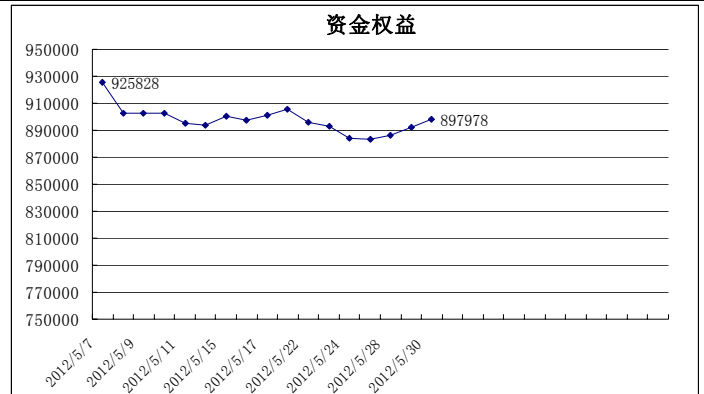

初始资金: 100万 仓位: 固定开仓1手
测试时间: 2010年6月7日-2012年4月16日 手续费标准: 万分之一 滑点: 1点(300元)
期末权益: 148.6万(年化126%) 交易次数: 607
胜率: 32.29% 每手平均盈亏: 800
盈亏比: 2.93 最大连续亏损: -70471

模型运行收益率曲线

模型展示从2012年5月7日开始, 展示期初始权益925858;
截至2012年5月30日, 资金权益897978元, 相对期初收益率-3.01%。

图表1: 交易痕迹

图表2: 资金权益变化曲线图

图表3: 交易情况

序	商品	买/卖	开/平	价格	数量	盈利	成交时间
670	IF1206	卖	平	2633.2	1		14:48:10 05/30
669	IF1206	买	开	2641.2	1	-2400	14:00:02 05/30
668	IF1206	买	平	2640.6	1		13:50:22 05/30
667	IF1206	卖	开	2634	1	-1980	10:11:07 05/30
666	IF1206	卖	平	2634.2	1		10:11:07 05/30
665	IF1206	买	开	2578.2	1	16800	13:15:01 05/28
664	IF1206	买	平	2572.6	1		11:27:12 05/28