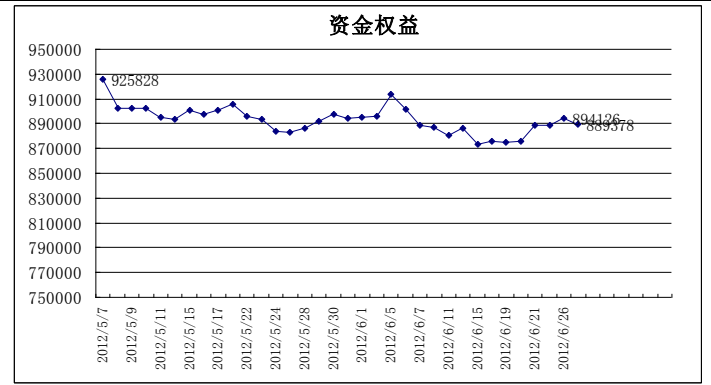

初始资金: 100万 仓位: 固定开仓1手

测试时间: 2010年6月7日-2012年4月16日 手续费标准: 万分之一 滑点: 1点 (300元)

期末权益: 148.6万 (年化126%) 交易次数: 607

胜率: 32.29% 每手平均盈亏: 800

盈亏比: 2.93 最大连续亏损: -70471

模型运行收益率曲线

模型展示从2012年5月7日开始, 展示期初始权益925858;

截至2012年6月27日, 资金权益889378元, 相对期初收益率-3.94 %。

图表1: 交易痕迹

图表2: 资金权益变化曲线图

图表3: 交易情况

| 序 | 商品 | 买/卖 | 开/平 | 价格 | 数量 | 盈利 | 成交时间 |
|-----|--------|-----|-----|--------|----|-------|----------------|
| 729 | IF1207 | 卖 | 开 | 2459.4 | 1 | | 13:45:01 06/27 |
| 728 | IF1207 | 卖 | 平 | 2460.2 | 1 | | 13:44:49 06/27 |
| 727 | IF1207 | 买 | 开 | 2468.8 | 1 | -2580 | 13:00:11 06/27 |
| 726 | IF1207 | 买 | 平 | 2463.8 | 1 | | 10:40:09 06/27 |
| 725 | IF1207 | 卖 | 开 | 2458.2 | 1 | -1680 | 10:19:59 06/27 |