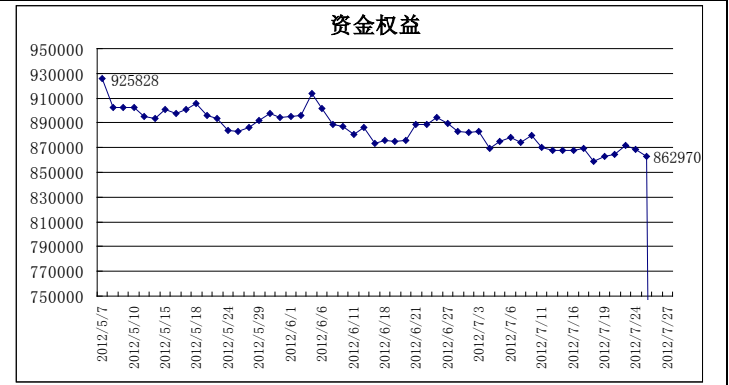

初始资金：100万仓位：固定开仓1手

测试时间：2010年6月7日-2012年4月16日 手续费标准：万分之一 滑点：1点（300元）

期末权益：148.6万(年化126%) 交易次数：607

胜率：32.29% 每手平均盈亏：800

盈亏比：2.93 最大连续亏损：-70471

模型运行收益率曲线

模型展示从2012年5月7日开始，展示期初初始权益925858；

截至2012年7月25日，资金权益862970元，相对期初收益率-6.79%。

图表1：交易痕迹

图表2：资金权益变化曲线图

图表3：交易情况

序	商品	买/卖	开/平	价格	数量	盈利	成交时间
812	IF1208	卖	开	2379.8	1		13:45:00 07/25
811	IF1208	卖	平	2382.6	1		10:35:15 07/25
810	IF1208	买	开	2391	1	-2520	10:15:31 07/25
809	IF1208	买	平	2390.8	1		10:15:24 07/25
808	IF1208	卖	开	2383	1	-2340	14:36:00 07/24