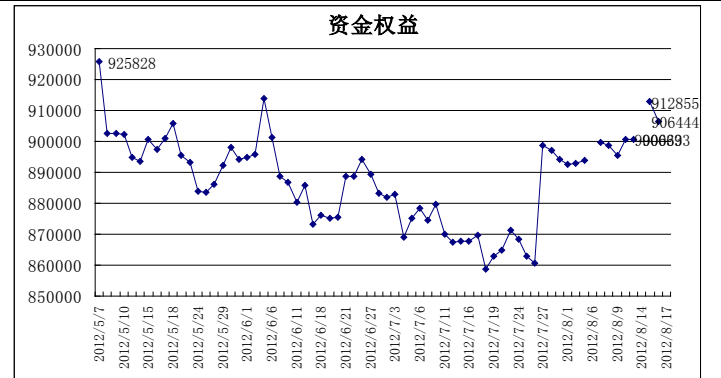

初始资金：100万仓位：固定开仓1手

测试时间：2010年6月7日-2012年4月16日 手续费标准：万分之一 滑点：1点（300元）

期末权益：148.6万(年化126%) 交易次数：607

胜率：32.29% 每手平均盈亏：800

盈亏比：2.93 最大连续亏损：-70471

模型运行收益率曲线

模型展示从2012年5月7日开始，展示期初初始权益925858；

截至2012年8月16日，资金权益912855元，相对期初收益率-2.09%。

图表1：交易痕迹

图表2：资金权益变化曲线图

图表3：交易情况

商品	价格	数量	买/卖	开/平	状态	委托时间	已成
IF1209	2345.2	1	卖	开	完全成交	15:00:03 08/16	1
IF1209	2344.6	1	卖	平	完全成交	15:00:01 08/16	1
IF1209	2353	1	买	开	完全成交	13:52:57 08/16	1
IF1209	2353.6	1	买	平	完全成交	13:52:56 08/16	1
IF1209	2347.8	1	卖	开	完全成交	13:45:00 08/16	1
IF1209	2356.6	1	买	平	完全成交	10:36:56 08/16	1
IF1209	2351.6	1	卖	开	完全成交	09:15:11 08/16	1