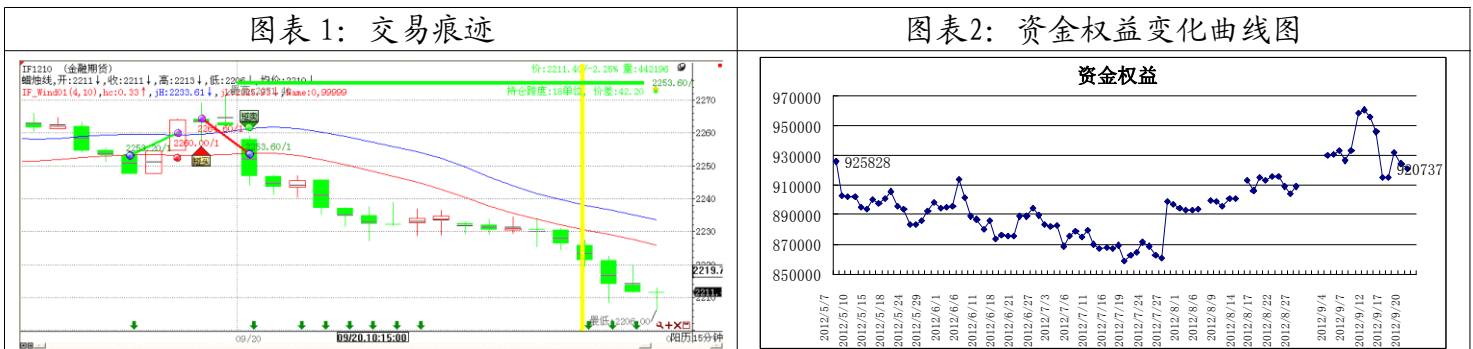

**欢迎投资者交流策略, 提出策略定制化要求**

模型名称: 追风壹号(股指)  
模型分类: 短线、趋势型  
目前版本: 1.1

产品说明:

本产品是追风系列策略模型之一, 可用于股指期货15分钟K线短线交易。

模型的设计理念是: 顺势而为, 抓取波段收益; 识别规避震荡行情, 减少交易次数, 减少盈利回撤幅度。本模型目前已在投资家、文华MyTrader2009、WH3及TB、金字塔多个平台上实现。

历史测试效果 (MyTrader2009):

初始资金: 100万仓位: 固定开仓1手  
测试时间: 2010年6月7日-2012年4月16日 手续费标准: 万分之一 滑点: 1点 (300元)  
期末权益: 148.6万(年化126%) 交易次数: 607  
胜率: 32.29% 每手平均盈亏: 800  
盈亏比: 2.93 最大连续亏损: -70471

模型运行收益率曲线

模型展示从2012年5月7日开始, 展示期初始权益925858;  
截至2012年9月20日, 资金权益920737元, 相对期初收益率-0.55%。