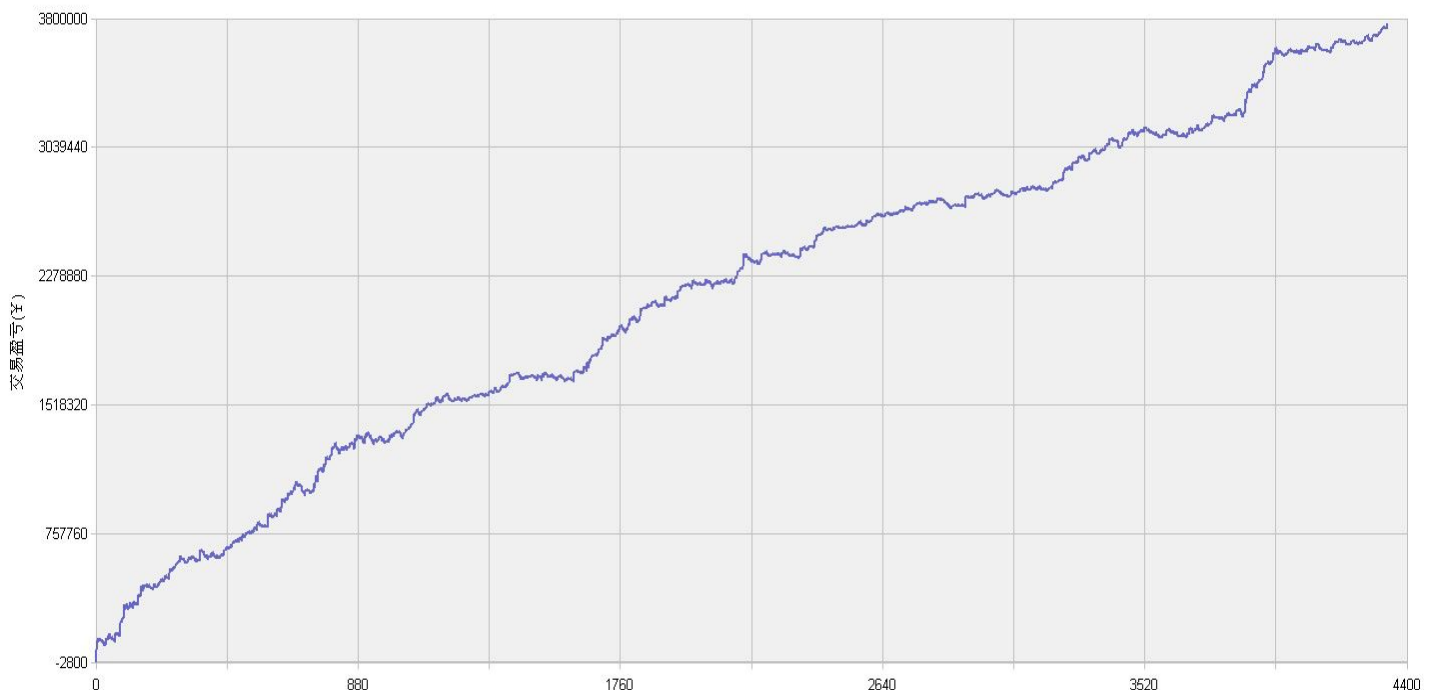

新纪元期指北斗系列程序化交易日报 2014年1月16日

模型品种：北斗系列程序化策略组合

“天璇” V3.0股指3分钟周期隔夜

“天权” V3.0股指5分钟周期日内

说明：

“北斗”程序化交易系列模型，取义于市场趋势波动所闪现出来的交易机会，在每日开盘瞬间或者日内趋势呈现时立即给出当日交易点位。适用于国内金融、商品期货交易，使用1分钟，3分钟，5分钟，15分钟，30分钟交易周期，本系统采取平仓反手交易和短时无仓并存的交易方式，适用于具有一定资金规模的中短线交易者。

153号新纪元期货大厦

模型名称: 北斗系列 “天璇” “天权” 股指程序化策略
模型分类: 3分钟周期隔夜 5分钟周期隔夜
目前版本: v3.0

历史测试效果 (交易开拓者):

初始资金: 100万 仓位: 固定开仓 两个策略各一手
测试时间: 2010/4/16-2013/10/14 手续费标准: 万分之1 滑点: 0.2点
期末权益: 4437888.8 交易次数: 4063 次
胜率: 48.98% 平均盈利/平均亏损: 5413/3394
盈亏比: 1.59 最大回撤: 3.2%

初始资金 100 万, 起始日期: 2010年4月16日 截止 2013年10月15日, 总盈利: 3735215.8
总权益: 4735215.8元。

模型历史收益率曲线

交易盈亏曲线图

一 今日模型交易情况:

交易信号图:

三分钟策略

五分钟策略

二 今日成交情况:

三分钟策略

股指	IF1401	09点21分	卖出平仓	1手	价位	2217.8
股指	IF1401	09点21分	卖出开仓	1手	价位	2217.8
股指	IF1401	10点06分	买入平仓	1手	价位	2223.2
股指	IF1401	10点06分	买入开仓	1手	价位	2223.2
股指	IF1401	10点27分	卖出平仓	1手	价位	2220.4
股指	IF1401	10点27分	卖出开仓	1手	价位	2220.4