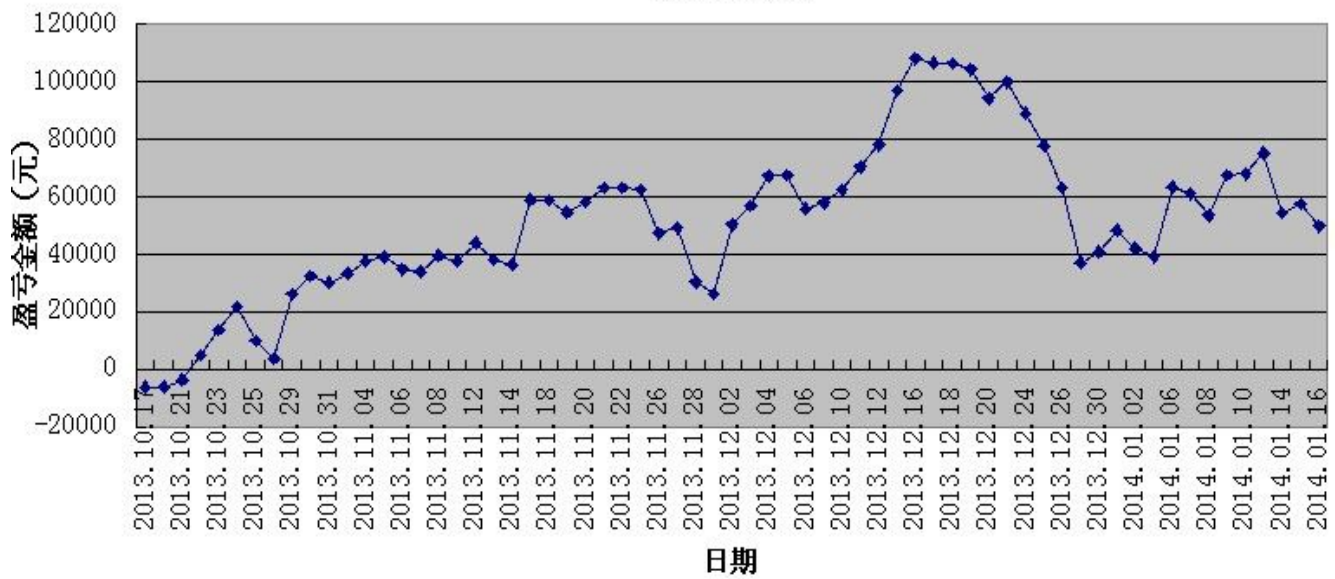

五分钟策略

股指	IF1401	10点05分	卖出开仓	1手	价位	2223.4
股指	IF1401	11点10分	买入平仓	1手	价位	2215.8
股指	IF1401	13点25分	卖出开仓	1手	价位	2222.2
股指	IF1401	13点50分	买入平仓	1手	价位	2238.2
股指	IF1401	13点50分	买入开仓	1手	价位	2238.2
股指	IF1401	14点20分	卖出平仓	1手	价位	2224.6
股指	IF1401	14点35分	卖出开仓	1手	价位	2224.6
股指	IF1401	15点10分	买入平仓	1手	价位	2220.2

三 今日盈亏情况:

三分钟策略 平仓盈亏 -240 持仓盈亏 -120

五分钟策略 平仓盈亏-5280

今日持仓情况:

三分钟策略 IF1401 空单 1手 价位 2220.4

五分钟策略 日内策略 无持仓

累计盈亏图示

免责声明