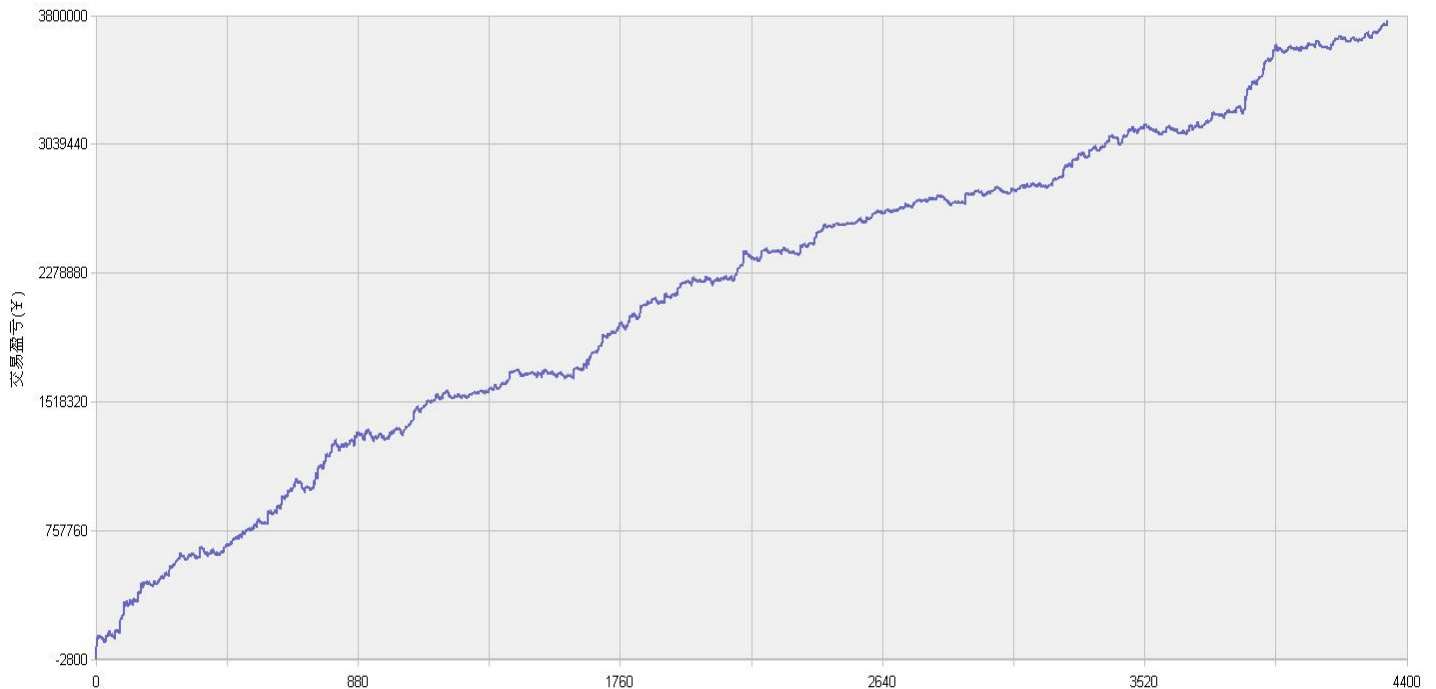

新纪元期指北斗系列程序化交易日报 2014年2月21日

模型品种：北斗系列程序化策略组合

“天璇” V3.0股指3分钟周期隔夜

“天权” V3.0股指5分钟周期日内

说明：

“北斗”程序化交易系列模型，取义于市场趋势波动所闪现出来的交易机会，在每日开盘瞬间或者日内趋势呈现时立即给出当日交易点位。适用于国内金融、商品期货交易，使用1分钟，3分钟，5分钟，15分钟，30分钟交易周期，本系统采取平仓反手交易和短时无仓并存的交易方式，适用于具有一定资金规模的中短线交易者。

153号新纪元期货大厦

模型名称: 北斗系列 “天璇” “天权” 股指程序化策略
模型分类: 3分钟周期隔夜 5分钟周期隔夜
目前版本: v3.0

历史测试效果 (交易开拓者):

初始资金: 100万 仓位: 固定开仓 两个策略各一手
测试时间: 2010/4/16-2013/10/14 手续费标准: 万分之1 滑点: 0.2点
期末权益: 4437888.8 交易次数: 4063 次
胜率: 48.98% 平均盈利/平均亏损: 5413/3394
盈亏比: 1.59 最大回撤: 3.2%

初始资金 100 万, 起始日期: 2010年4月16日 截止 2013年10月15日, 总盈利: 3735215.8
总权益: 4735215.8元。

模型历史收益率曲线

交易盈亏曲线图

一 今日模型交易情况:

交易信号图:

三分钟策略

五分钟策略

二 今日成交情况: