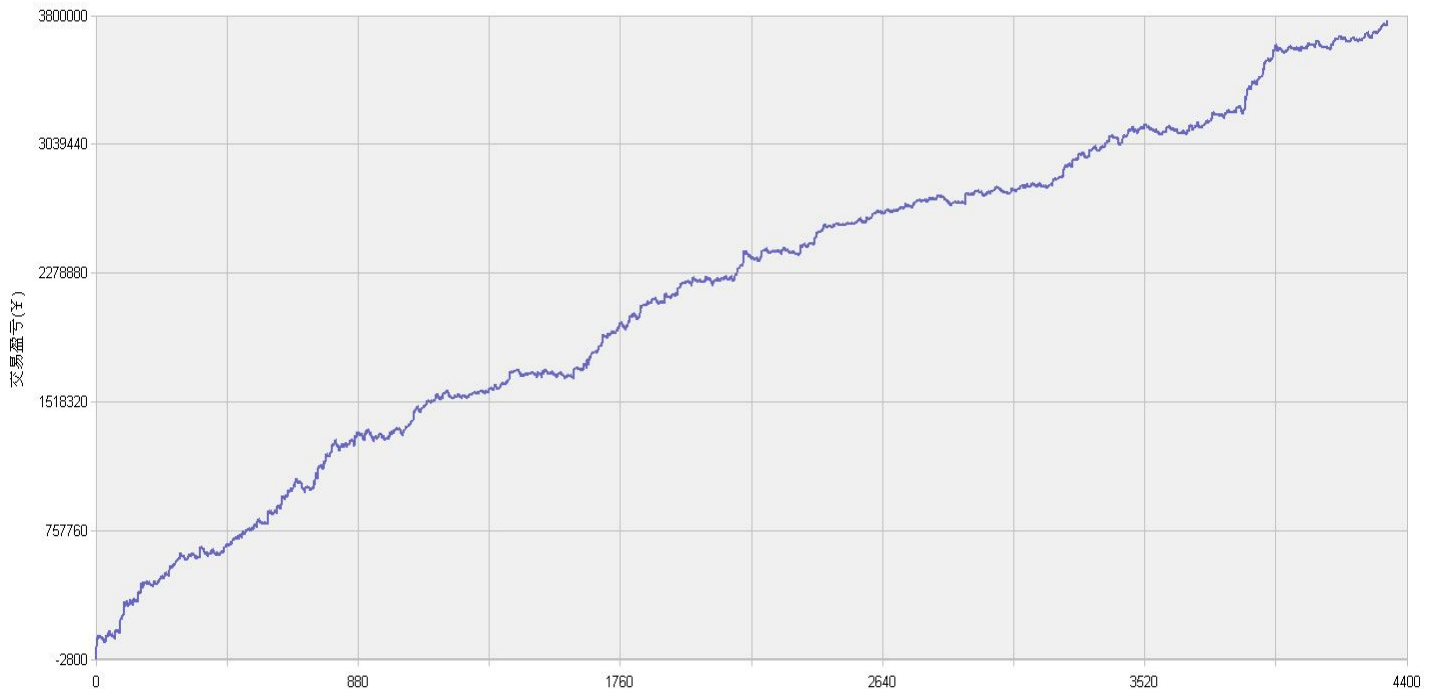

新纪元期指北斗系列程序化交易日报 2014年2月28日

模型品种：北斗系列程序化策略组合

“天璇” V3.0股指3分钟周期隔夜

“天权” V3.0股指5分钟周期日内

说明：

“北斗”程序化交易系列模型，取义于市场趋势波动所闪现出来的交易机会，在每日开盘瞬间或者日内趋势呈现时立即给出当日交易点位。适用于国内金融、商品期货交易，使用1分钟，3分钟，5分钟，15分钟，30分钟交易周期，本系统采取平仓反手交易和短时无仓并存的交易方式，适用于具有一定资金规模的中短线交易者。

153号新纪元期货大厦

模型名称: 北斗系列 “天璇” “天权” 股指程序化策略
模型分类: 3分钟周期隔夜 5分钟周期隔夜
目前版本: v3.0

历史测试效果 (交易开拓者):

初始资金: 100万 仓位: 固定开仓 两个策略各一手
测试时间: 2010/4/16-2013/10/14 手续费标准: 万分之1 滑点: 0.2点
期末权益: 4437888.8 交易次数: 4063 次
胜率: 48.98% 平均盈利/平均亏损: 5413/3394
盈亏比: 1.59 最大回撤: 3.2%

初始资金 100 万, 起始日期: 2010年4月16日 截止 2013年10月15日, 总盈利: 3735215.8
总权益: 4735215.8元。

模型历史收益率曲线

交易盈亏曲线图

一 今日模型交易情况:

交易信号图:

三分钟策略

五分钟策略

二 今日成交情况: