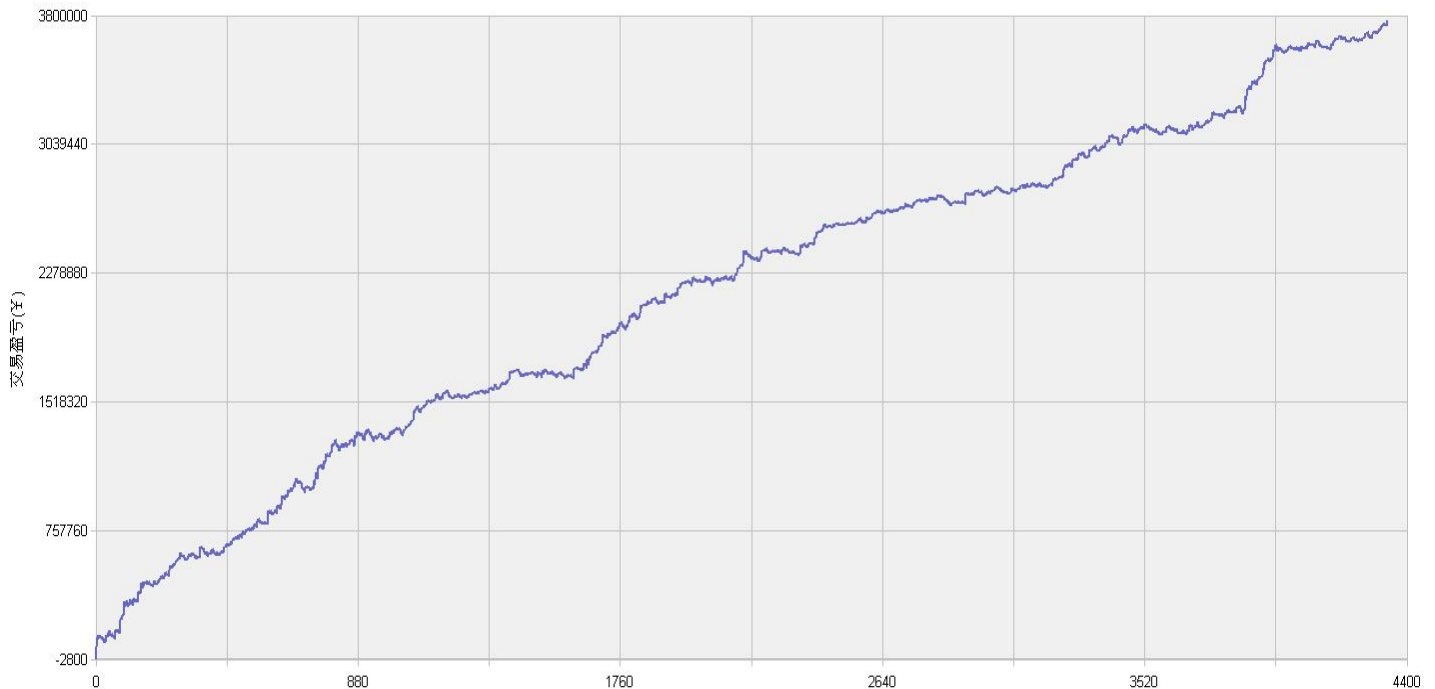

## 新纪元期指北斗系列程序化交易日报 2014年1月30日

模型品种：北斗系列程序化策略组合

“天璇” V3.0股指3分钟周期隔夜

“天权” V3.0股指5分钟周期日内

说明：

“北斗”程序化交易系列模型，取义于市场趋势波动所闪现出来的交易机会，在每日开盘瞬间或者日内趋势呈现时立即给出当日交易点位。适用于国内金融、商品期货交易，使用1分钟，3分钟，5分钟，15分钟，30分钟交易周期，本系统采取平仓反手交易和短时无仓并存的交易方式，适用于具有一定资金规模的中短线交易者。

153号新纪元期货大厦

模型名称: 北斗系列 “天璇” “天权” 股指程序化策略  
模型分类: 3分钟周期隔夜 5分钟周期隔夜  
目前版本: v3.0

### 历史测试效果 (交易开拓者):

初始资金: 100万 仓位: 固定开仓 两个策略各一手  
测试时间: 2010/4/16-2013/10/14 手续费标准: 万分之1 滑点: 0.2点  
期末权益: 4437888.8 交易次数: 4063 次  
胜率: 48.98% 平均盈利/平均亏损: 5413/3394  
盈亏比: 1.59 最大回撤: 3.2%

初始资金 100 万, 起始日期: 2010年4月16日 截止 2013年10月15日, 总盈利: 3735215.8  
总权益: 4735215.8元。

### 模型历史收益率曲线

交易盈亏曲线图

一 今日模型交易情况:

交易信号图:

三分钟策略

五分钟策略